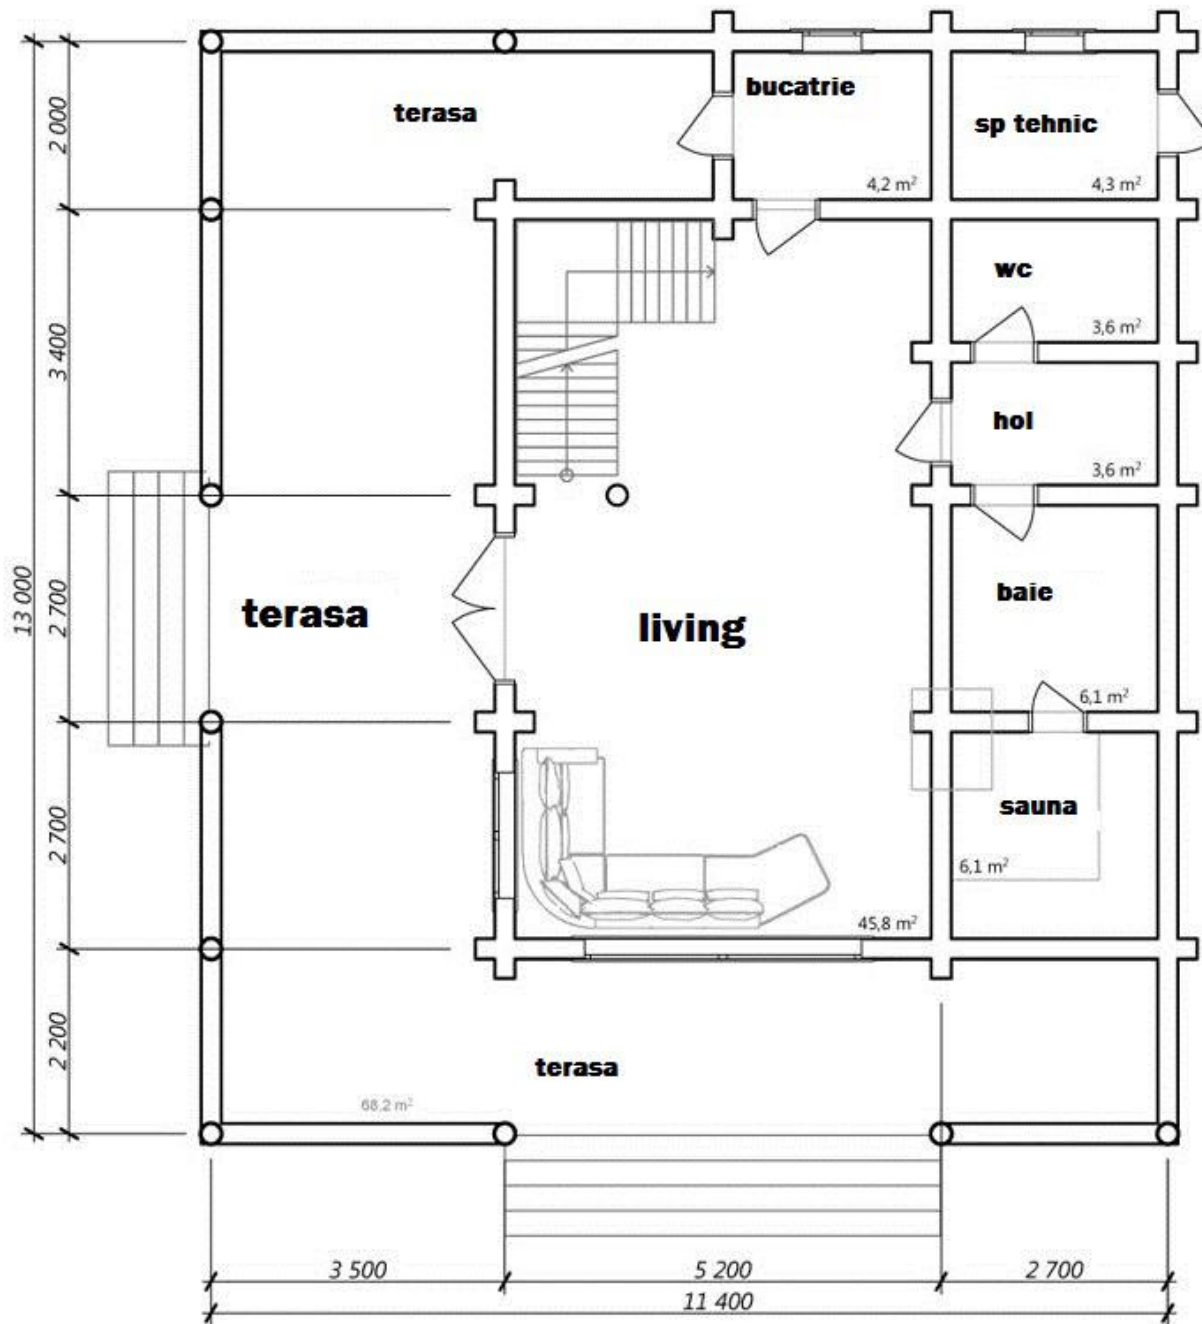

plan parter

www.alpinhouse.ro
+40 733 137 508